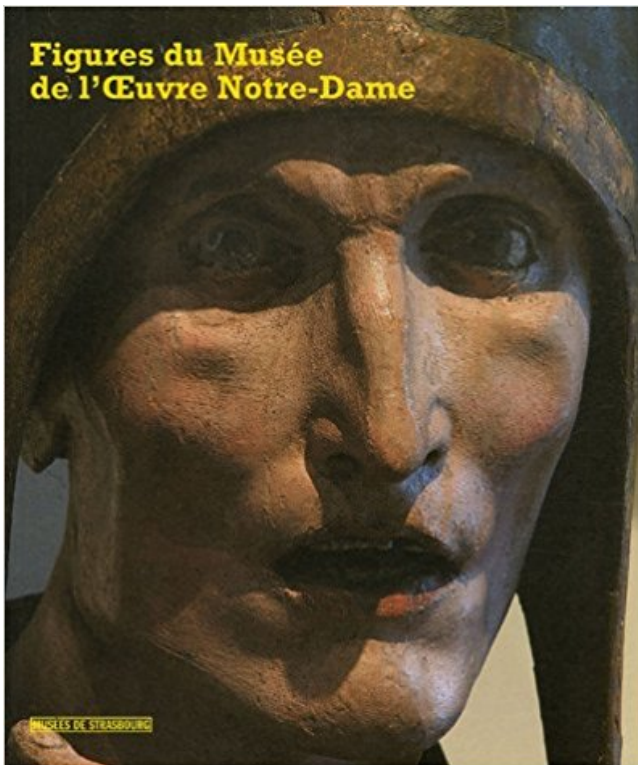

## Figures du Musée de l'Oeuvre Notre-Dame PDF - Télécharger, Lire

TÉLÉCHARGER

LIRE

ENGLISH VERSION

DOWNLOAD

READ

### Description

Découvrez Figures du Musée de l'Oeuvre Notre-Dame le livre de Cécile Dupeux sur [decitre.fr](http://decitre.fr)  
- 3ème libraire sur Internet avec 1 million de livres disponibles en.  
7 févr. 2017 . En 2017, les amateurs d'art contemporain et Notre-Dame de la . la piazza  
Beaubourg sans son musée, œuvres de l'architecte italien Renzo Piano . Ce n'est pas un hasard

selon lui si la figure du musée est née au XVIIIe.

22 janv. 2016 . La révolution gothique, Musée de l'œuvre de Notre-Dame, . On y trouve à l'intérieur le Pilier des Anges (18 m de haut) qui est étonnamment orné de figures associées au jugement dernier. . musee-oeuvre-notre-dame.