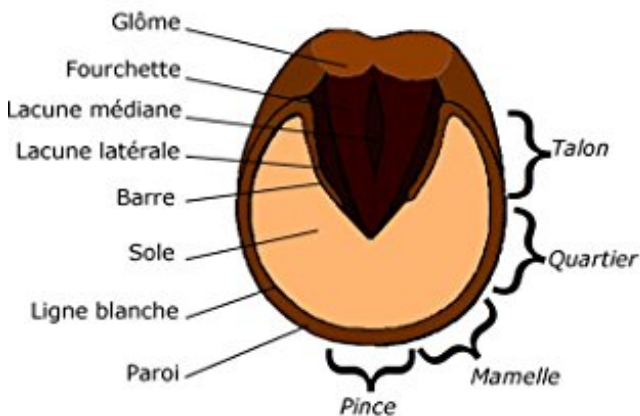

# DE LA NÉVROTOMIE PLANTAIRE (ÉCOLE NATIONALE VÉTÉRINAIRE DE TOULOUSE) PDF - Télécharger, Lire

## Surface plantaire

TÉLÉCHARGER

LIRE

ENGLISH VERSION

DOWNLOAD

READ

## Description

La névrotomie plantaire est une opération, qui consiste dans la section avec ou sans perte de substance des cordons nerveux qui vont se distribuer au pied, dans le but de rendre moins sensible cette partie, lorsqu'elle est le siège d'une douleur persistante et rebelle à tous les moyens de traitement. C'est une ressource extrême, qui ne doit s'appliquer que dans des cas extrêmes.

Chez l'homme cette opération se pratique sur différents nerfs afin de combattre certaines névralgies fort douloureuses et résistantes à tous les moyens thérapeutiques : la section des diverses branches de la cinquième paire pour la névralgie faciale ; la section du fémoro-poplité pour la névralgie sciatique et un grand nombre d'autres. Chez le cheval le nombre des maladies réclamant son emploi est très-restreint ; il consiste à remédier à quelques boiteries anciennes, dues soit à une prédisposition congénitale, soit à une lésion éventuelle du sabot ou des éléments qu'il contient. Les seuls nerfs, par conséquent, sur lesquels se pratique la névrotomie sont ceux qui aboutissent à cette région...